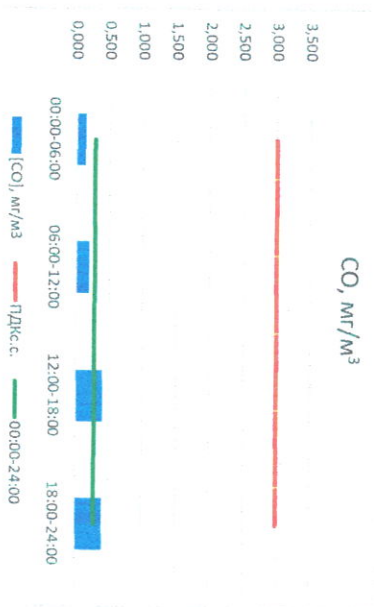

Отчёт о состоянии атмосферного воздуха за 24.08.2021 г.

Направление ветра	[NO], мкг/м ³	[NO ₂], мкг/м ³	[CO], мкг/м ³	[SO ₂], мкг/м ³	[Пыль], мкг/м ³
00:00-06:00 ЮЮВ	36,410	8,311	0,135	0,187	15,970
06:00-12:00 ЮЗ	9,695	4,384	0,193	0,107	43,194
12:00-18:00 ЮЗ	2,311	6,042	0,405	1,357	30,106
18:00-24:00 ЮЗ	20,022	10,339	0,402	1,731	10,921
ПДК,с.	17,109	7,269	0,284	0,845	25,048
ПДК,с.	60,0	40,0	3,0	50,0	150,0