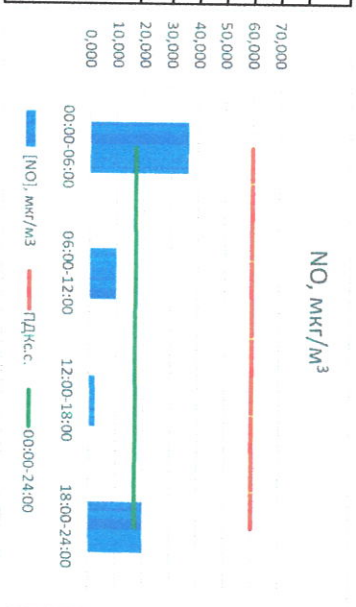

Отчёт о состоянии атмосферного воздуха за 24.08.2021 г.

Направление ветра	[NO], мкг/м ³	[NO ₂], мкг/м ³	[CO], мкг/м ³	[SO ₂], мкг/м ³	[Пыль], мкг/м ³
00:00-06:00 ЮЮВ	36,410	8,311	0,135	0,187	15,970
06:00-12:00 ЮЗ	9,695	4,384	0,193	0,107	43,194
12:00-18:00 ЮЗ	2,311	6,042	0,405	1,357	30,106
18:00-24:00 ЮЗ	20,022	10,339	0,402	1,731	10,921
ПДК,с.	17,109	7,269	0,284	0,845	25,048
ПДК,с.	60,0	40,0	3,0	50,0	150,0