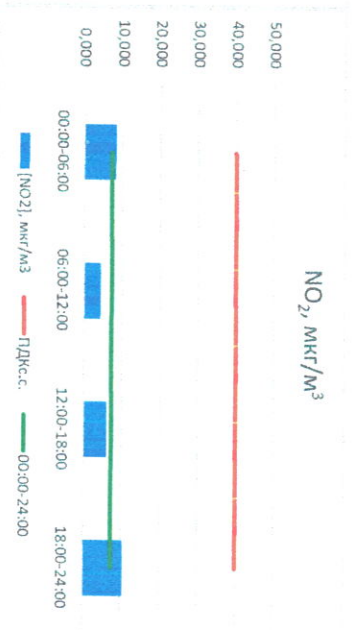

Отчёт о состоянии атмосферного воздуха за 24.08.2021 г.

Направление ветра	[NO], мкг/м ³	[NO ₂], мкг/м ³	[CO], мкг/м ³	[SO ₂], мкг/м ³	[Пыль], мкг/м ³
00:00-06:00 ЮЮВ	36,410	8,311	0,135	0,187	15,970
06:00-12:00 ЮЗ	9,695	4,384	0,193	0,107	43,194
12:00-18:00 ЮЗ	2,311	6,042	0,405	1,357	30,106
18:00-24:00 ЮЗ	20,022	10,339	0,402	1,731	10,921
ПДК,с.	17,109	7,269	0,284	0,845	25,048
ПДК,с.	60,0	40,0	3,0	50,0	150,0