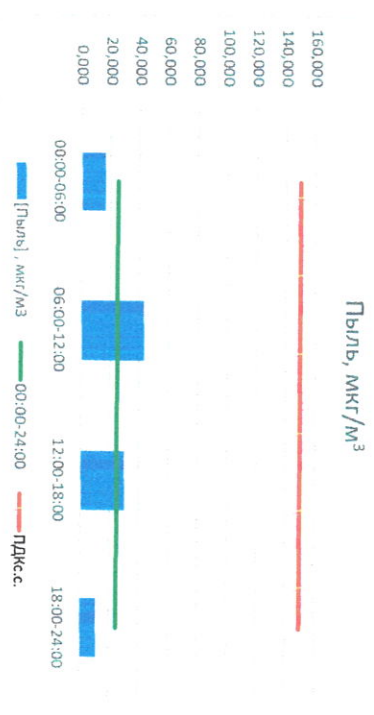

Отчёт о состоянии атмосферного воздуха за 24.08.2021 г.

Направление ветра	[NO], мкг/м ³	[NO ₂], мкг/м ³	[CO], мкг/м ³	[SO ₂], мкг/м ³	[Пыль], мкг/м ³
00:00-06:00 ЮЮВ	36,410	8,311	0,135	0,187	15,970
06:00-12:00 ЮЗ	9,695	4,384	0,193	0,107	43,194
12:00-18:00 ЮЗ	2,311	6,042	0,405	1,357	30,106
18:00-24:00 ЮЗ	20,022	10,339	0,402	1,731	10,921
ПДК,с.	17,109	7,269	0,284	0,845	25,048
ПДК,с.	60,0	40,0	3,0	50,0	150,0

Руководитель филиала ПЛАТИ
по Смоленской области

Ю.П. Евсеев

Начальник отдела -
заведующий лабораторией

С.В. Бобкова